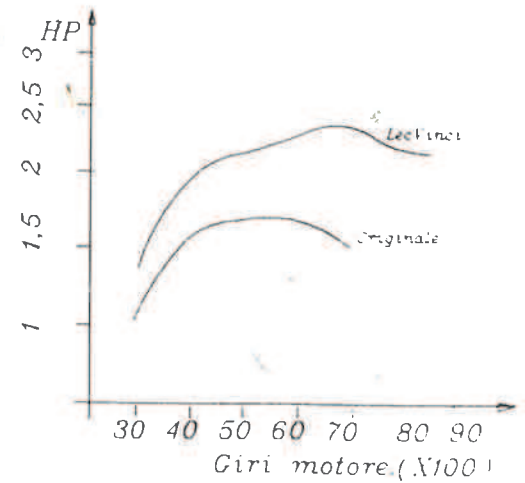

# Leotinci®

PIAGGIO

Scala approx 1;5

Quote reali in millimetri

Materiale: acciaio PO7.

ART. 4240. Espansione per PIAGGIO BRAVO-SUPERBRAVO con silenziatore in alluminio (sez. cilindrica)