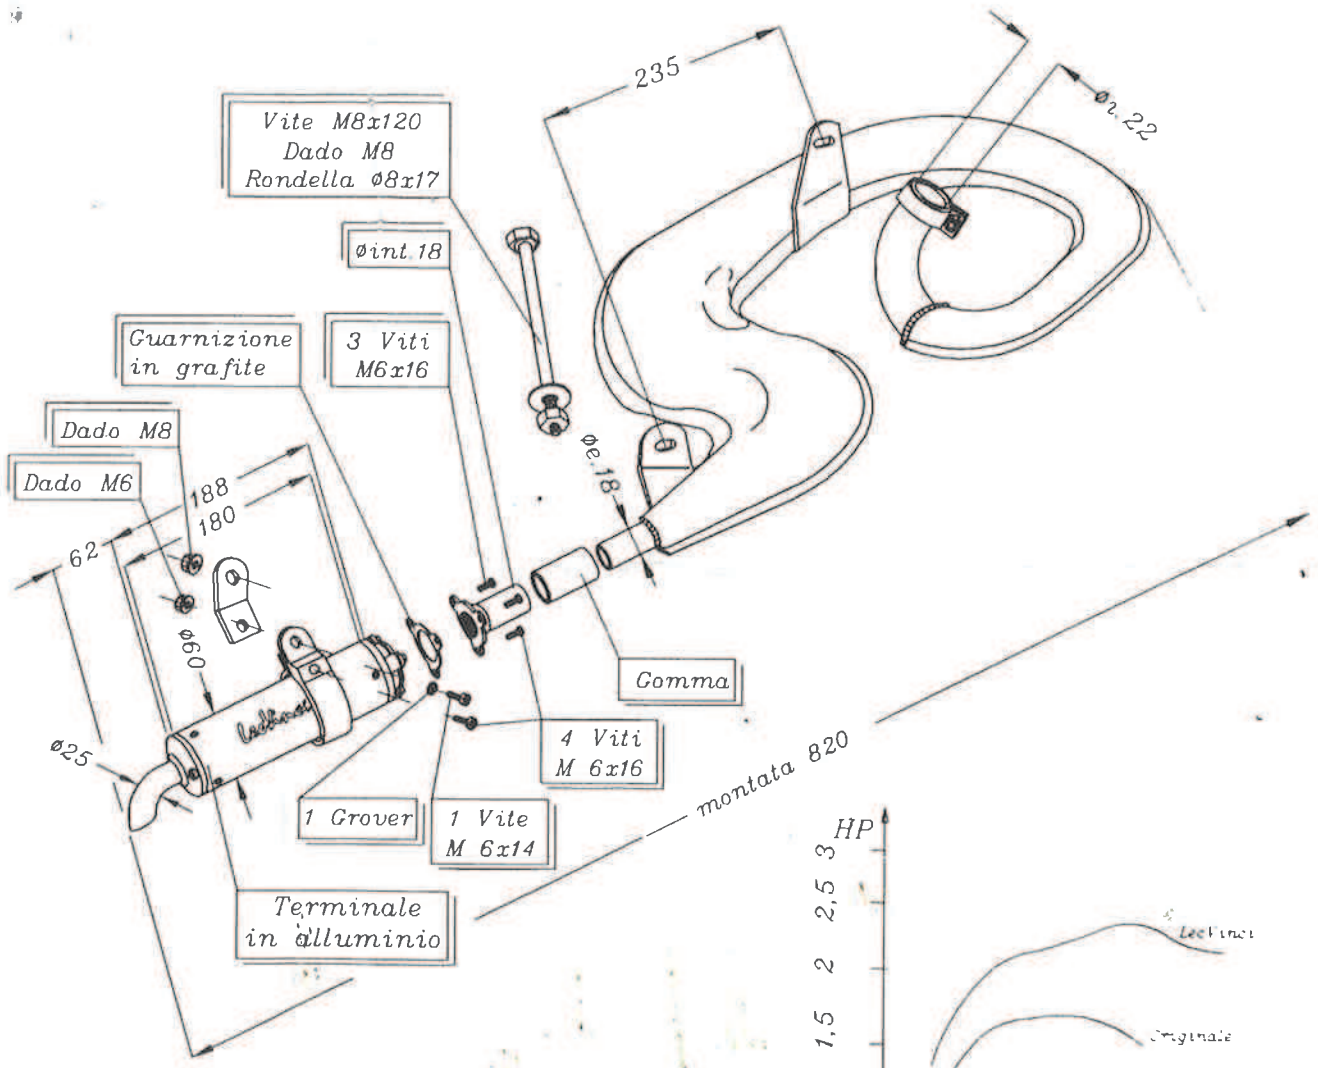

# Leotinci®

PIAGGIO

Scala approx 1;5

Quote reali in millimetri

Materiale: acciaio PO7.

ART. 4240. Espansione per PIAGGIO BRAVO-SUPERBRAVO con silenziatore in alluminio (sez. cilindrica)